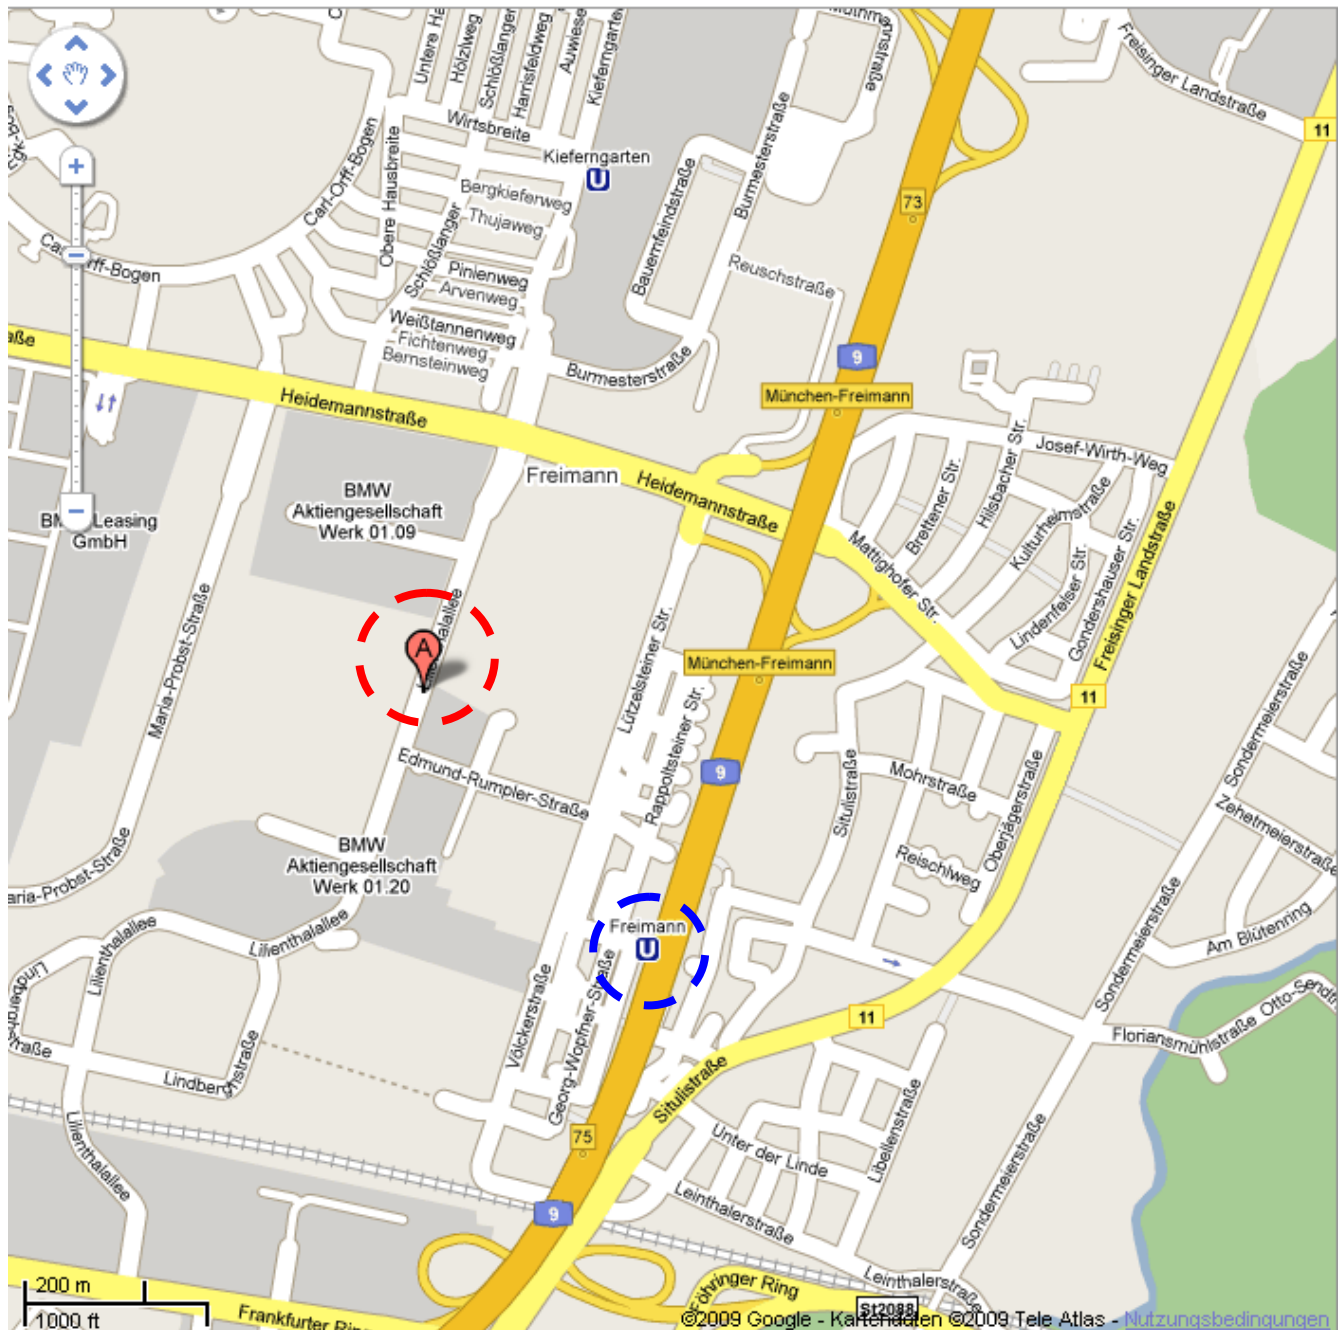

Wegbeschreibung zur CACEIS Bank Deutschland GmbH:

Aus nördlicher Richtung (Flughafen) mit dem PKW/Taxi kommend:

Verlassen Sie die A9 an der Anschlußstelle München-Freimann in Richtung München-Freimann

Blieben Sie auf der und folgen Sie dem Straßenverlauf ca. 100 m

Biegen Sie **rechts** in die Heidemannstraße ein. Folgen Sie dem Straßenverlauf ca. 300 m

Verlassen Sie die Heidemannstraße und biegen **links** in die Lilienthalallee ein. Folgen Sie dem Straßenverlauf ca. 500 m. Sie sind an Ihrem Fahrtziel, der Lilienthalallee 34 - 36 in München angekommen.

Anreise mit öffentlichen Verkehrsmitteln ab Hauptbahnhof:

Alternative I:

Sie fahren ab Bahnhof mit der S-Bahn Richtung Marienplatz, hier bitte umsteigen in die U6, Abfahrt Marienplatz im 10 Minuten-Takt in Richtung Garching / Fröttmaning.

Alternative II:

Sie fahren ab Bahnhof mit U4 Richtung Arbellapark oder U5 Richtung Neuperlach Süd zum Odeonsplatz. Dort steigen Sie bitte in die U6, Abfahrt Odeonsplatz im 10 Minuten-Takt in Richtung Garching / Fröttmaning, um. An der U-Bahnstation **Freimann** bitte aussteigen und in Richtung MOC (ausgeschildert) in westliche Richtung gehen.